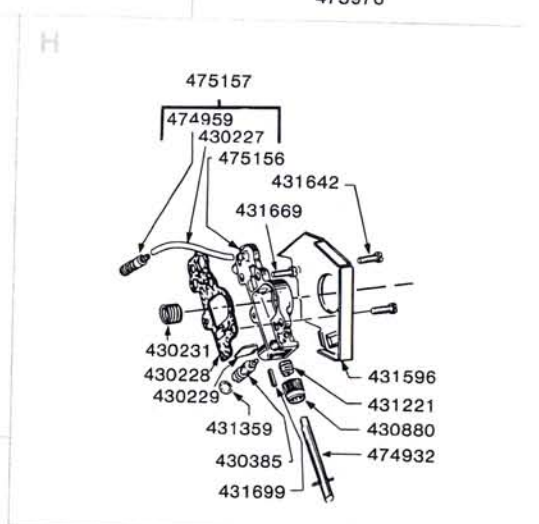

Index 5

1. 1986

Spare Parts

Pièces de rechange

PN 433239 REV. 1-86

North American Version

* When ordering: Add prefix "507" to all six digit numbers eg. 507 XXXXX

* When ordering: Add prefix "507" to all six digit numbers eg. 507 XXXXXX