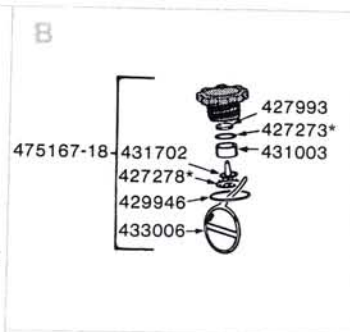

Index 5

1. 1986

Spare Parts

Pièces de rechange

PN 433239 REV. 1-86

North American Version

* When ordering: Add prefix "507" to all six digit numbers eg. 507 XXXXX

* When ordering: Add prefix "507" to all six digit numbers eg. 507 XXXXXX