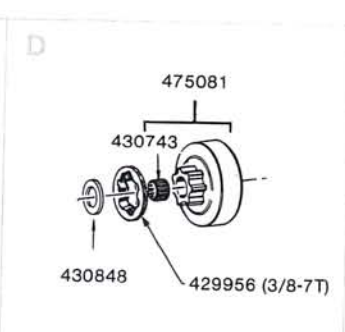

Index 5

1. 1986

Spare Parts

Pièces de rechange

PN 433239 REV. 1-86

North American Version

* When ordering: Add prefix "507" to all six digit numbers eg. 507 XXXXX

* When ordering: Add prefix "507" to all six digit numbers eg. 507 XXXXXX