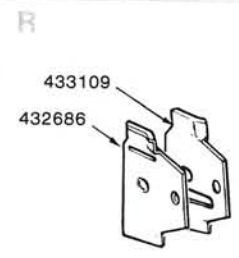

Index 5

1. 1986

Spare Parts

Pièces de rechange

PN 433239 REV. 1-86

North American Version

* When ordering: Add prefix "507" to all six digit numbers eg. 507 XXXXX

* When ordering: Add prefix "507" to all six digit numbers eg. 507 XXXXXX