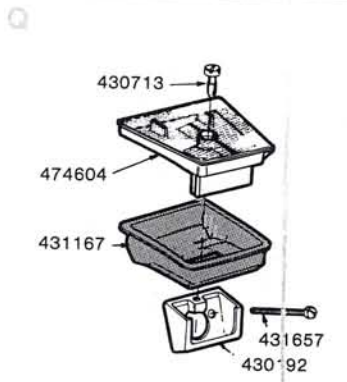

Index 5

1. 1986

Spare Parts

Pièces de rechange

PN 433239 REV. 1-86

North American Version

* When ordering: Add prefix "507" to all six digit numbers eg. 507 XXXXX

* When ordering: Add prefix "507" to all six digit numbers eg. 507 XXXXXX