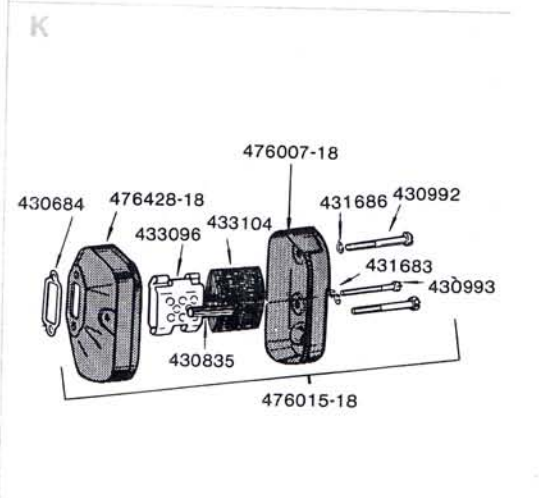

Index 5

1. 1986

Spare Parts

Pièces de rechange

PN 433239 REV. 1-86

North American Version

* When ordering: Add prefix "507" to all six digit numbers eg. 507 XXXXX

* When ordering: Add prefix "507" to all six digit numbers eg. 507 XXXXXX