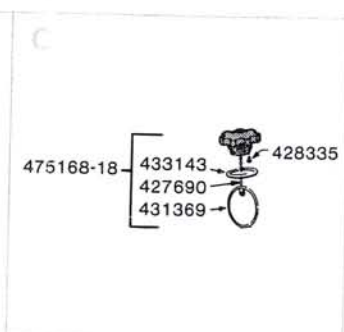

Index 5

1. 1986

Spare Parts

Pièces de rechange

PN 433239 REV. 1-86

North American Version

* When ordering: Add prefix "507" to all six digit numbers eg. 507 XXXXX

* When ordering: Add prefix "507" to all six digit numbers eg. 507 XXXXXX