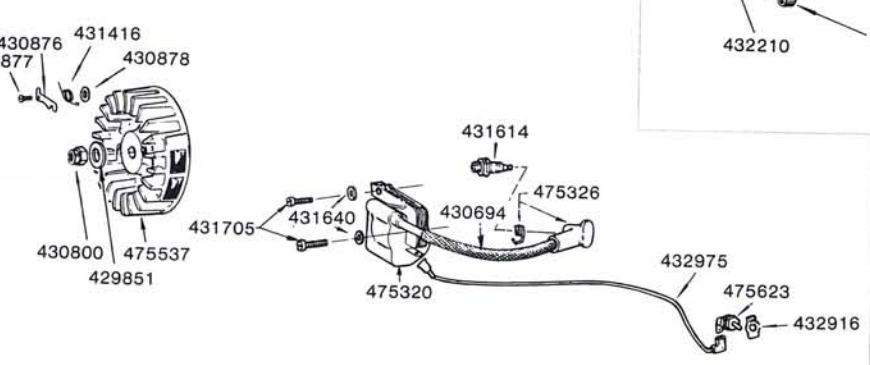

Index 5

1. 1986

Spare Parts

Pièces de rechange

PN 433239 REV. 1-86

North American Version

* When ordering: Add prefix "507" to all six digit numbers eg. 507 XXXXX

* When ordering: Add prefix "507" to all six digit numbers eg. 507 XXXXXX