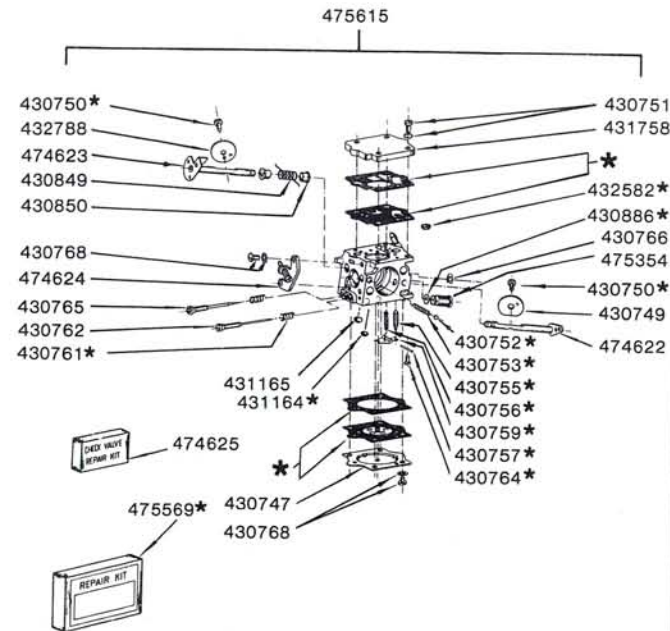

Index 5

1. 1986

Spare Parts

Pièces de rechange

PN 433239 REV. 1-86

North American Version

* When ordering: Add prefix "507" to all six digit numbers eg. 507 XXXXX

* When ordering: Add prefix "507" to all six digit numbers eg. 507 XXXXXX