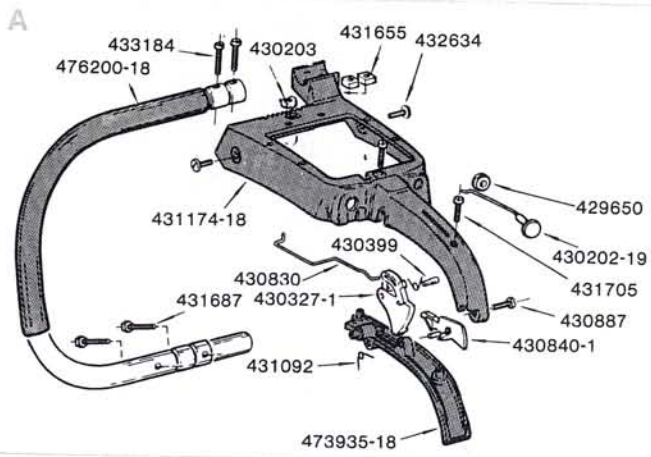

Index 5

1. 1986

Spare Parts

Pièces de rechange

PN 433239 REV. 1-86

North American Version

* When ordering: Add prefix "507" to all six digit numbers eg. 507 XXXXX

* When ordering: Add prefix "507" to all six digit numbers eg. 507 XXXXXX