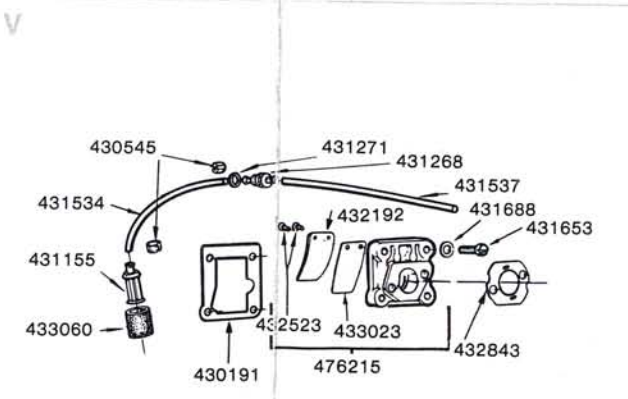

Index 5

1. 1986

Spare Parts

Pièces de rechange

PN 433239 REV. 1-86

North American Version

* When ordering: Add prefix "507" to all six digit numbers eg. 507 XXXXX

* When ordering: Add prefix "507" to all six digit numbers eg. 507 XXXXXX