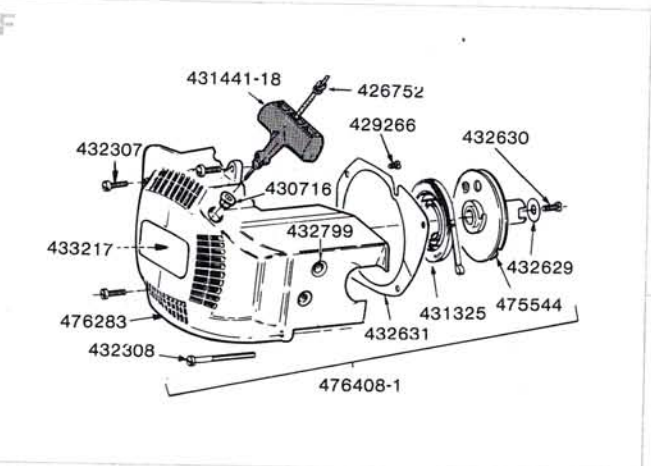

Index 5

1. 1986

Spare Parts

Pièces de rechange

PN 433239 REV. 1-86

North American Version

* When ordering: Add prefix "507" to all six digit numbers eg. 507 XXXXX

* When ordering: Add prefix "507" to all six digit numbers eg. 507 XXXXXX